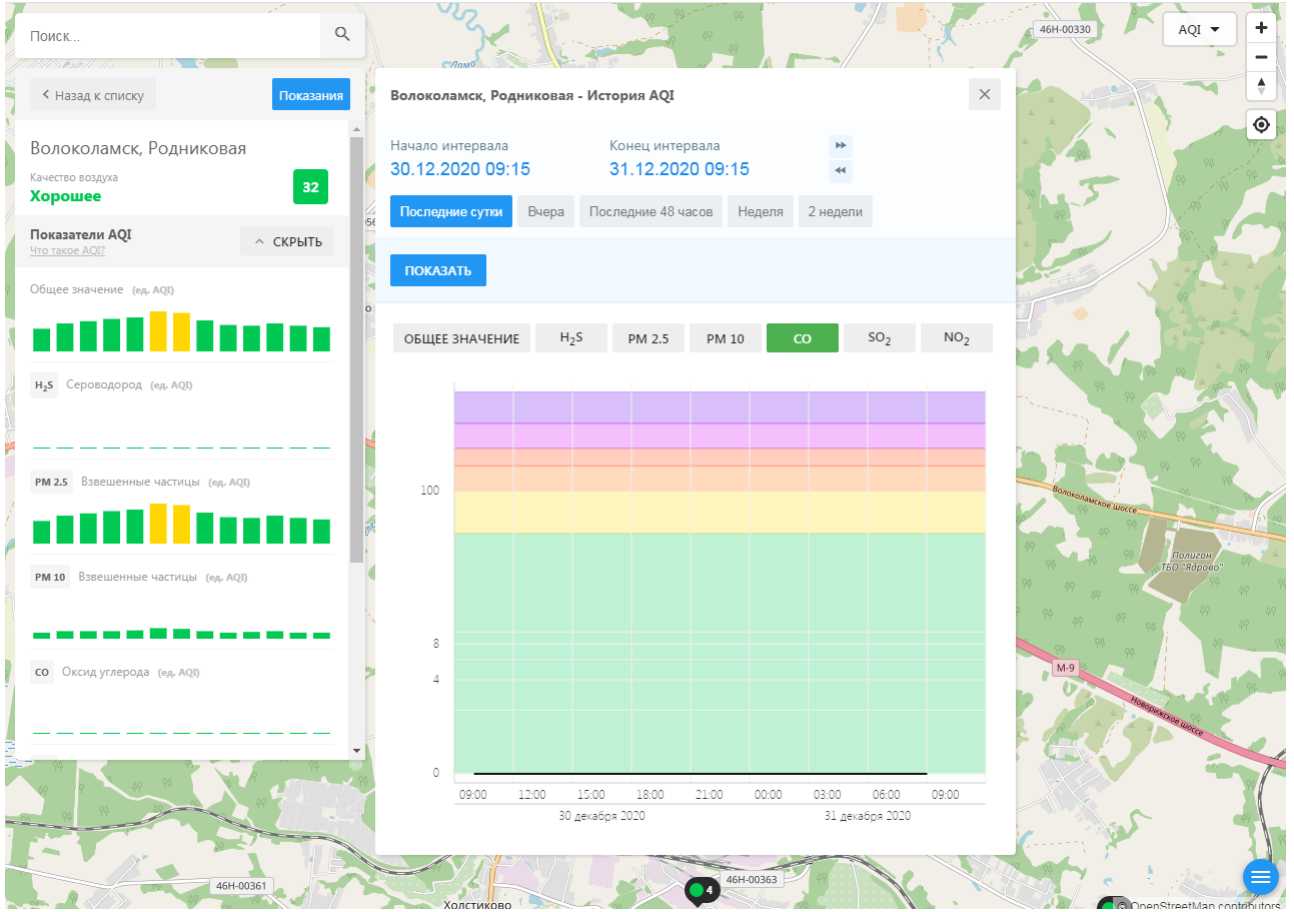

### Волоколамск, Нелидово - История AQI

Начало интервала: 30.12.2020 09:14    Конец интервала: 31.12.2020 09:14

Последние сутки    Вчера    Последние 48 часов    Неделя    2 недели

ПОКАЗАТЬ

ОБЩЕЕ ЗНАЧЕНИЕ    H<sub>2</sub>S    PM 2.5    PM 10    CO    **SO<sub>2</sub>**    NO<sub>2</sub>

100  
8  
4  
0

09:00 12:00 15:00 18:00 21:00 00:00 03:00 06:00 09:00

30 декабря 2020    31 декабря 2020

46Н-00398

© OpenStreetMap contributors

Поиск...

Волоколамск, Родниковая

Качество воздуха **Хорошее** 32

Показатели AQI

Общее значение (ед. AQI)

H<sub>2</sub>S Сероводород (ед. AQI)

PM 2.5 Взвешенные частицы (ед. AQI)

PM 10 Взвешенные частицы (ед. AQI)

CO Оксид углерода (ед. AQI)

Волоколамск, Родниковая - История AQI