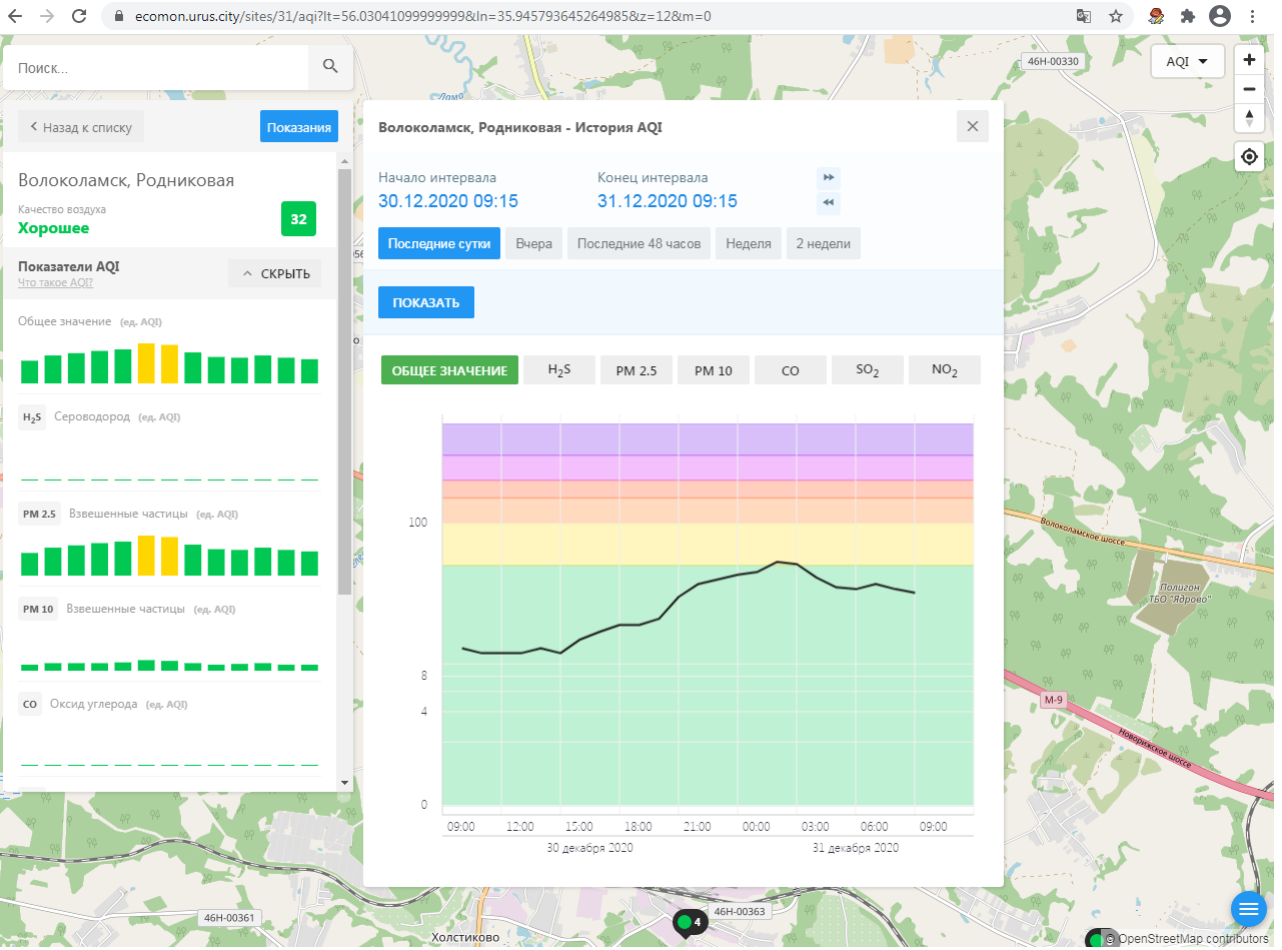

Общее значение (ед. AQI)

**H<sub>2</sub>S** Сероводород (ед. AQI)

---

**PM 2.5** Взвешенные частицы (ед. AQI)

**PM 10** Взвешенные частицы (ед. AQI)

**CO** Оксид углерода (ед. AQI)

---

**Волоколамск, Нелидово - История AQI** ×

### Волоколамск, Нелидово - История AQI

Начало интервала: 30.12.2020 09:14    Конец интервала: 31.12.2020 09:14

Последние сутки    Вчера    Последние 48 часов    Неделя    2 недели

ПОКАЗАТЬ

ОБЩЕЕ ЗНАЧЕНИЕ    H<sub>2</sub>S    PM 2.5    PM 10    CO    **SO<sub>2</sub>**    NO<sub>2</sub>

100  
8  
4  
0

09:00 12:00 15:00 18:00 21:00 00:00 03:00 06:00 09:00

30 декабря 2020    31 декабря 2020

46Н-00398

© OpenStreetMap contributors

Поиск...

Волоколамск, Родниковая

Качество воздуха **Хорошее** 32

Показатели AQI

Общее значение (ед. AQI)

H<sub>2</sub>S Сероводород (ед. AQI)

PM 2.5 Взвешенные частицы (ед. AQI)

PM 10 Взвешенные частицы (ед. AQI)

CO Оксид углерода (ед. AQI)

Волоколамск, Родниковая - История AQI