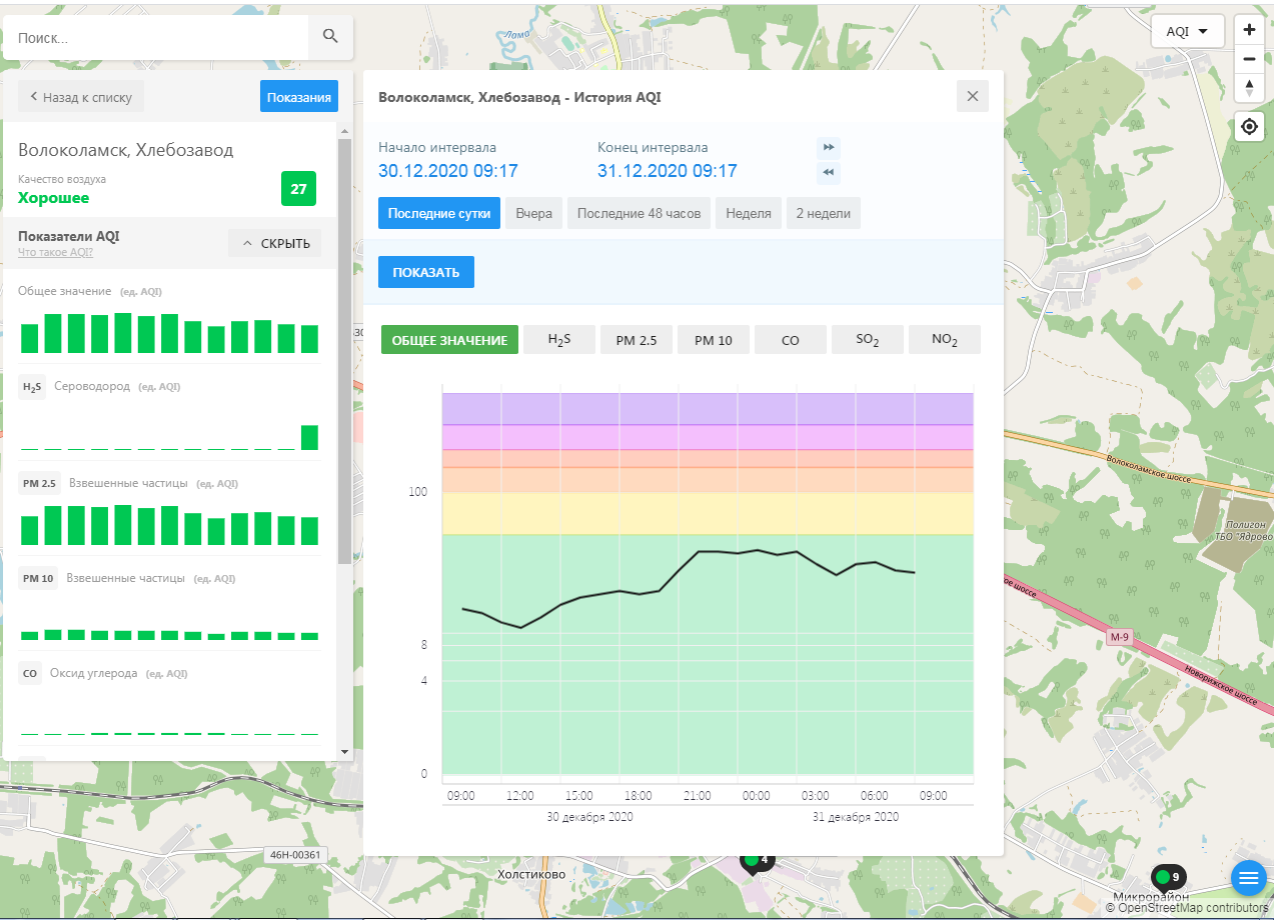

Показатели AQI

Общее значение (ед. AQI)

H<sub>2</sub>S Сероводород (ед. AQI)

PM 2.5 Взвешенные частицы (ед. AQI)

PM 10 Взвешенные частицы (ед. AQI)

CO Оксид углерода (ед. AQI)

Волоколамск, Родниковая - История AQI

Начало интервала: 30.12.2020 09:15

Конец интервала: 31.12.2020 09:15

Последние сутки | Вчера | Последние 48 часов | Неделя | 2 недели

ПОКАЗАТЬ

ОБЩЕЕ ЗНАЧЕНИЕ | H<sub>2</sub>S | PM 2.5 | PM 10 | CO | SO<sub>2</sub> | **NO<sub>2</sub>**

Время	Общее значение	H <sub>2</sub> S	PM 2.5	PM 10	CO	SO <sub>2</sub>	NO <sub>2</sub>
30.12.2020 09:00	32	0	0	0	0	0	8.5
30.12.2020 12:00	32	0	0	0	0	0	8.5
30.12.2020 15:00	32	0	0	0	0	0	8.5
30.12.2020 18:00	32	0	0	0	0	0	8.5
30.12.2020 21:00	32	0	0	0	0	0	8.5
31.12.2020 00:00	32	0	0	0	0	0	8.5
31.12.2020 03:00	32	0	0	0	0	0	8.5
31.12.2020 06:00	32	0	0	0	0	0	8.5
31.12.2020 09:00	32	0	0	0	0	0	8.5