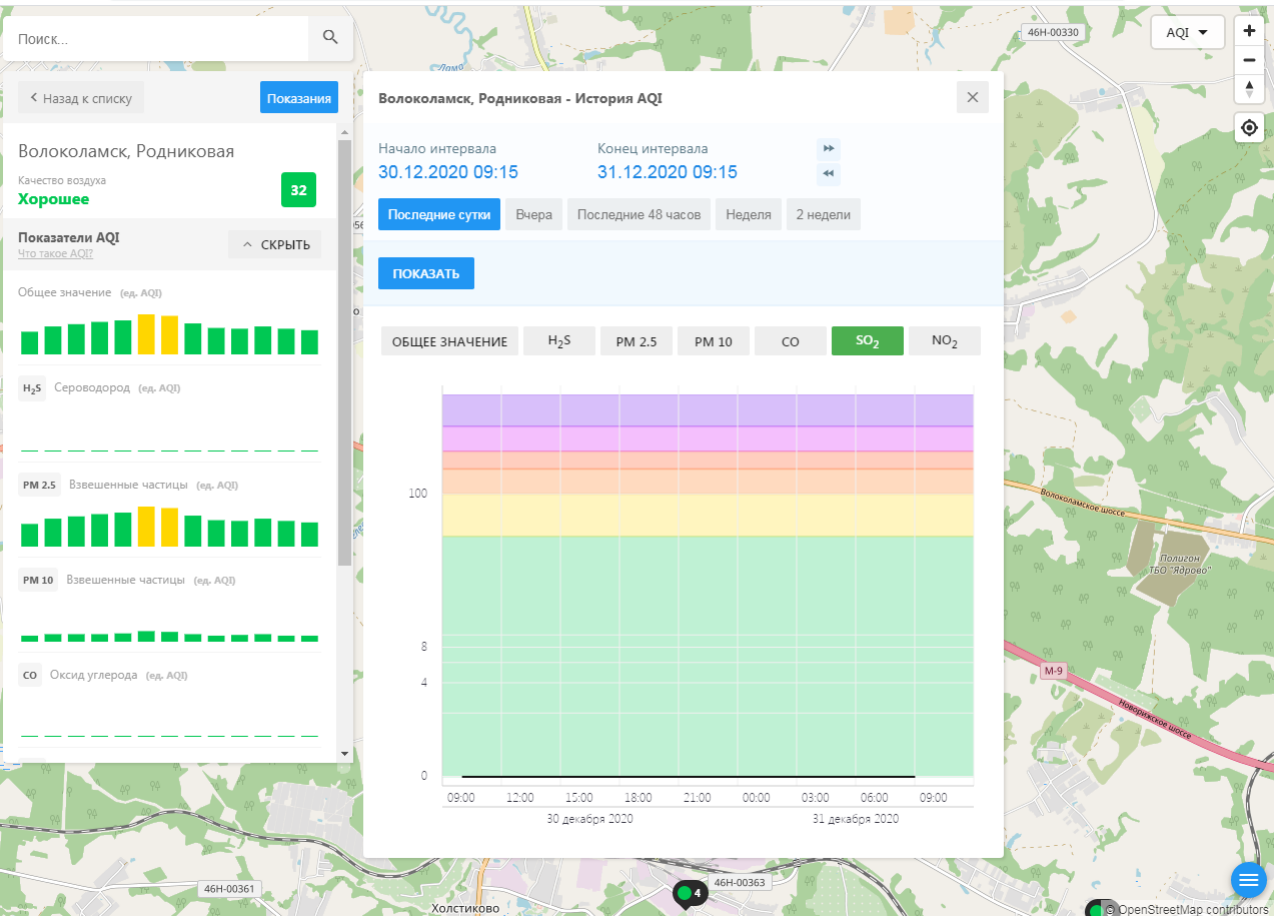

### Волоколамск, Нелидово - История AQI

Начало интервала: 30.12.2020 09:14    Конец интервала: 31.12.2020 09:14

Последние сутки    Вчера    Последние 48 часов    Неделя    2 недели

ПОКАЗАТЬ

ОБЩЕЕ ЗНАЧЕНИЕ    H<sub>2</sub>S    PM 2.5    PM 10    CO    **SO<sub>2</sub>**    NO<sub>2</sub>

100  
8  
4  
0

09:00 12:00 15:00 18:00 21:00 00:00 03:00 06:00 09:00

30 декабря 2020    31 декабря 2020

46Н-00398

© OpenStreetMap contributors

Поиск...

Волоколамск, Родниковая

Качество воздуха **Хорошее** 32

Показатели AQI

Общее значение (ед. AQI)

H<sub>2</sub>S Сероводород (ед. AQI)

PM 2.5 Взвешенные частицы (ед. AQI)

PM 10 Взвешенные частицы (ед. AQI)

CO Оксид углерода (ед. AQI)

Волоколамск, Родниковая - История AQI