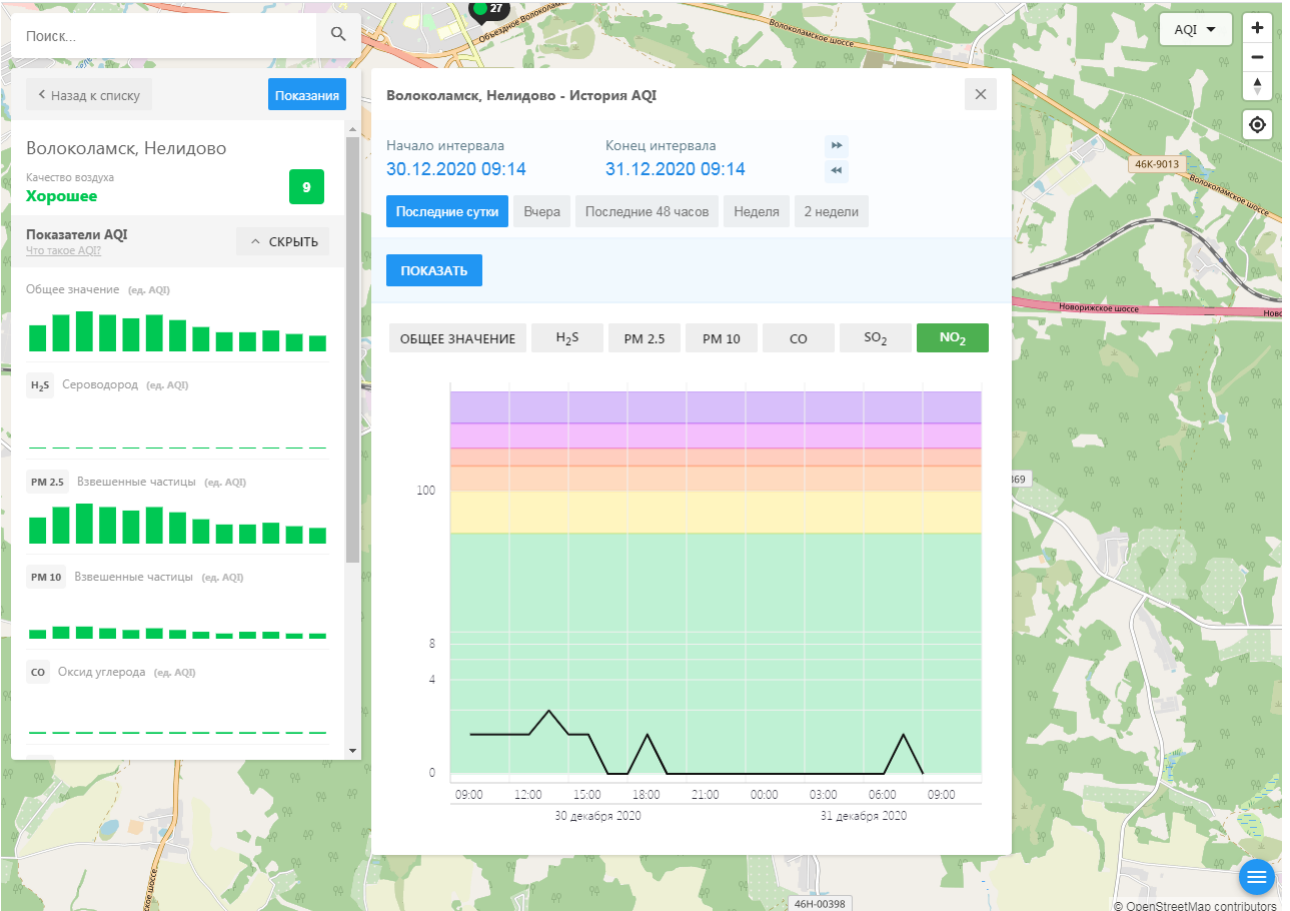

### Волоколамск, Нелидово - История AQI

Начало интервала: 30.12.2020 09:14    Конец интервала: 31.12.2020 09:14

Последние сутки    Вчера    Последние 48 часов    Неделя    2 недели

ПОКАЗАТЬ

ОБЩЕЕ ЗНАЧЕНИЕ    H<sub>2</sub>S    PM 2.5    PM 10    CO    **SO<sub>2</sub>**    NO<sub>2</sub>

100  
8  
4  
0

09:00 12:00 15:00 18:00 21:00 00:00 03:00 06:00 09:00

30 декабря 2020    31 декабря 2020

46Н-00398

© OpenStreetMap contributors

Поиск...

Волоколамск, Родниковая

Качество воздуха **Хорошее** 32

Показатели AQI

Общее значение (ед. AQI)

H<sub>2</sub>S Сероводород (ед. AQI)

PM 2.5 Взвешенные частицы (ед. AQI)

PM 10 Взвешенные частицы (ед. AQI)

CO Оксид углерода (ед. AQI)

Волоколамск, Родниковая - История AQI