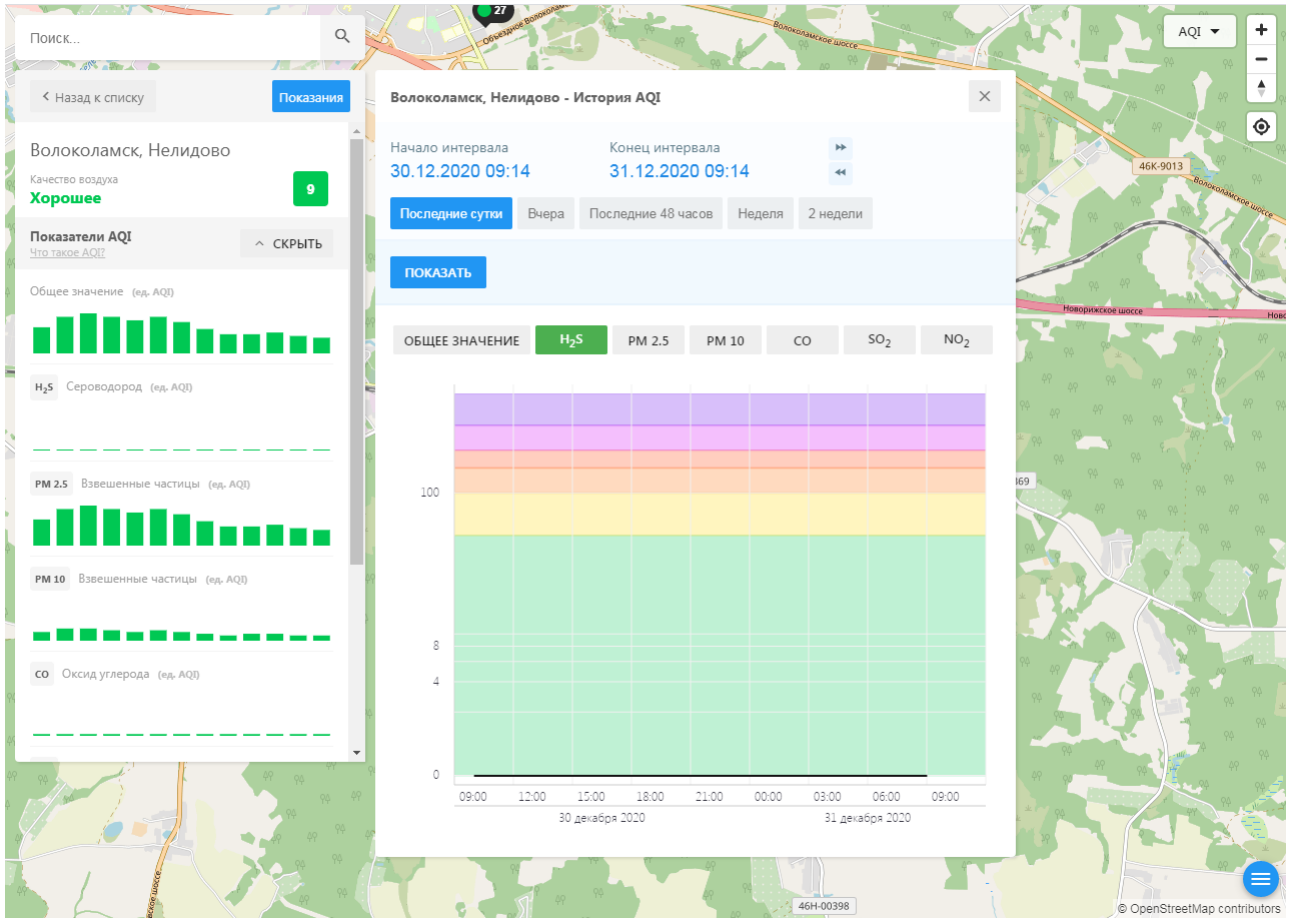

Общее значение (ед. AQI)

**H<sub>2</sub>S** Сероводород (ед. AQI)

---

**PM 2.5** Взвешенные частицы (ед. AQI)

**PM 10** Взвешенные частицы (ед. AQI)

**CO** Оксид углерода (ед. AQI)

---

**Волоколамск, Нелидово - История AQI** ×

09:00    12:00    15:00    18:00    21:00    00:00    03:00    06:00    09:00

30 декабря 2020    31 декабря 2020

AQI +  
-  
↑  
↓  
📍

46K-9013    Волоколамское шоссе

Новорикское шоссе

669

46Н-00398

© OpenStreetMap contributors

ecomon.urus.city/sites/30/aqi?lt=55.985682&ln=35.99363164526517&z=12&m=0

Поиск..

Волоколамск, Нелидово

Качество воздуха **Хорошее** 9

Показатели AQI

Общее значение (ед. AQI)

H<sub>2</sub>S Сероводород (ед. AQI)

PM 2.5 Взвешенные частицы (ед. AQI)

PM 10 Взвешенные частицы (ед. AQI)

CO Оксид углерода (ед. AQI)

Волоколамск, Нелидово - История AQI

Начало интервала: 30.12.2020 09:14

Конец интервала: 31.12.2020 09:14

Последние сутки Вчера Последние 48 часов Неделя 2 недели