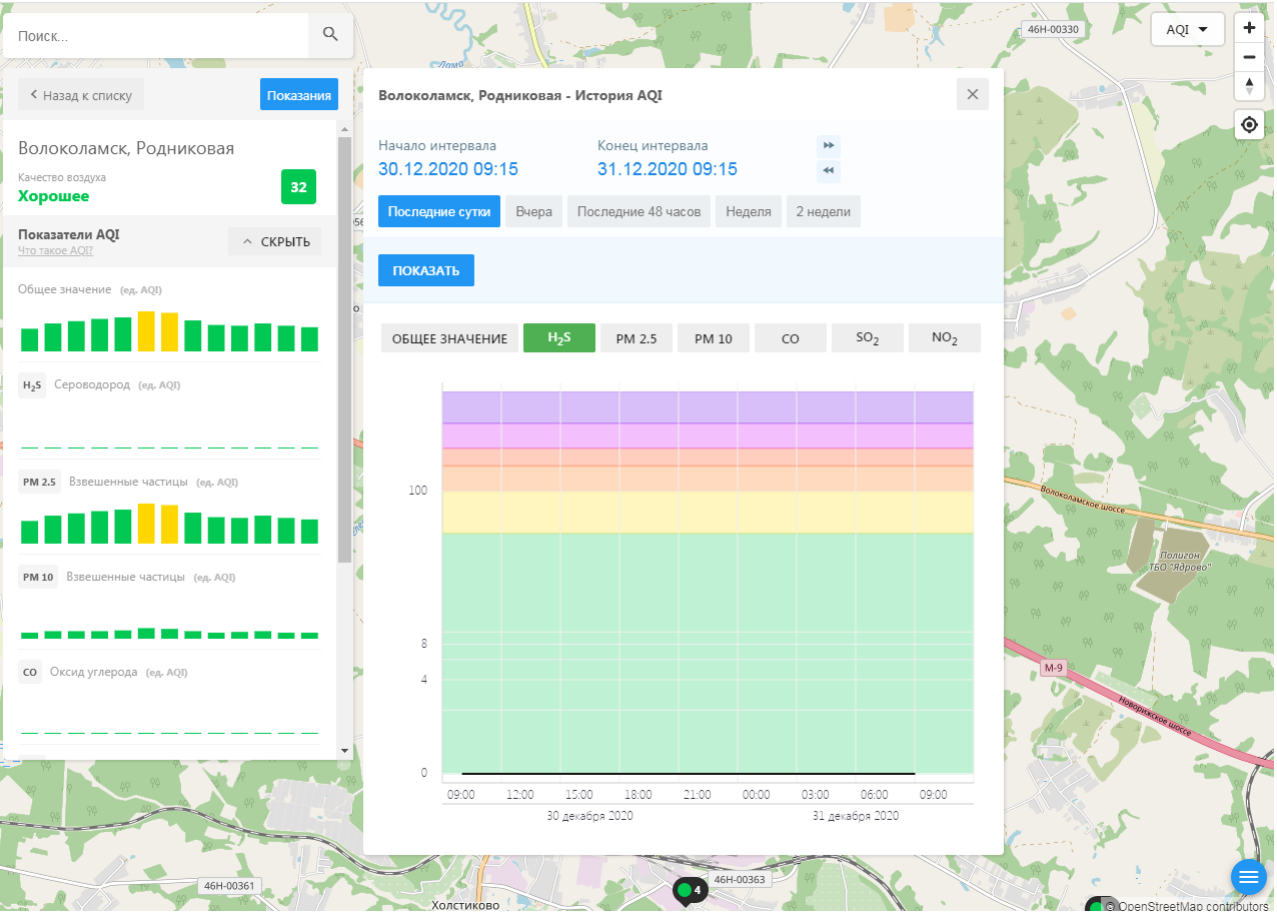

### Волоколамск, Нелидово - История AQI

Начало интервала: 30.12.2020 09:14    Конец интервала: 31.12.2020 09:14

Последние сутки    Вчера    Последние 48 часов    Неделя    2 недели

ПОКАЗАТЬ

ОБЩЕЕ ЗНАЧЕНИЕ    H<sub>2</sub>S    PM 2.5    PM 10    CO    **SO<sub>2</sub>**    NO<sub>2</sub>

100  
8  
4  
0

09:00 12:00 15:00 18:00 21:00 00:00 03:00 06:00 09:00

30 декабря 2020    31 декабря 2020

46Н-00398

© OpenStreetMap contributors

Поиск...

Волоколамск, Родниковая

Качество воздуха **Хорошее** 32

Показатели AQI

Общее значение (ед. AQI)

H<sub>2</sub>S Сероводород (ед. AQI)

PM 2.5 Взвешенные частицы (ед. AQI)

PM 10 Взвешенные частицы (ед. AQI)

CO Оксид углерода (ед. AQI)

Волоколамск, Родниковая - История AQI