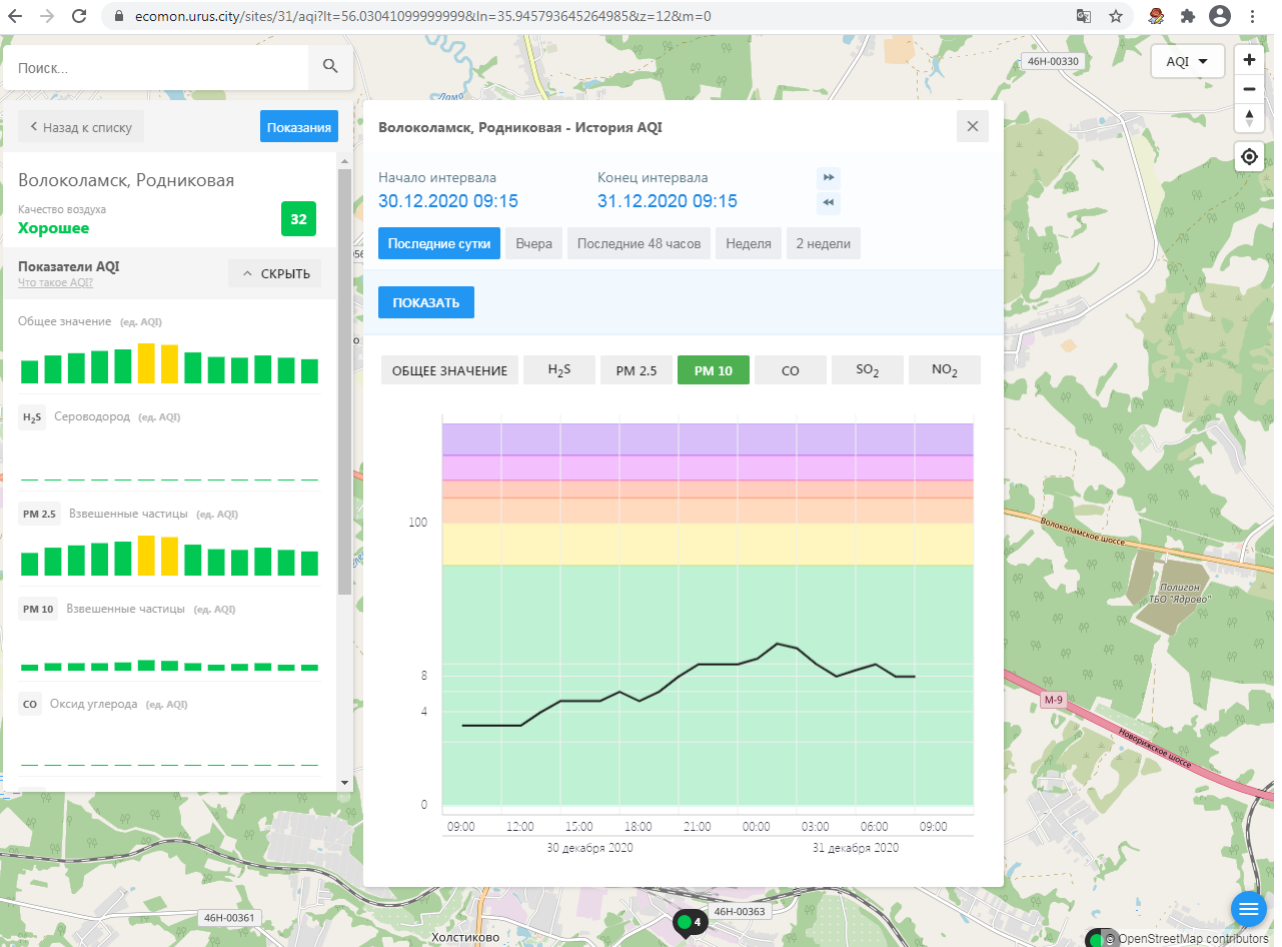

Общее значение (ед. AQI)

**H<sub>2</sub>S** Сероводород (ед. AQI)

---

**PM 2.5** Взвешенные частицы (ед. AQI)

**PM 10** Взвешенные частицы (ед. AQI)

**CO** Оксид углерода (ед. AQI)

---

**Волоколамск, Нелидово - История AQI** ×

### Волоколамск, Нелидово - История AQI

Начало интервала: 30.12.2020 09:14    Конец интервала: 31.12.2020 09:14

Последние сутки    Вчера    Последние 48 часов    Неделя    2 недели

ПОКАЗАТЬ

ОБЩЕЕ ЗНАЧЕНИЕ    H<sub>2</sub>S    PM 2.5    PM 10    CO    **SO<sub>2</sub>**    NO<sub>2</sub>

100  
8  
4  
0

09:00 12:00 15:00 18:00 21:00 00:00 03:00 06:00 09:00

30 декабря 2020    31 декабря 2020

46Н-00398

© OpenStreetMap contributors

Поиск...

Волоколамск, Родниковая

Качество воздуха **Хорошее** 32

Показатели AQI

Общее значение (ед. AQI)

H<sub>2</sub>S Сероводород (ед. AQI)

PM 2.5 Взвешенные частицы (ед. AQI)

PM 10 Взвешенные частицы (ед. AQI)

CO Оксид углерода (ед. AQI)

Волоколамск, Родниковая - История AQI