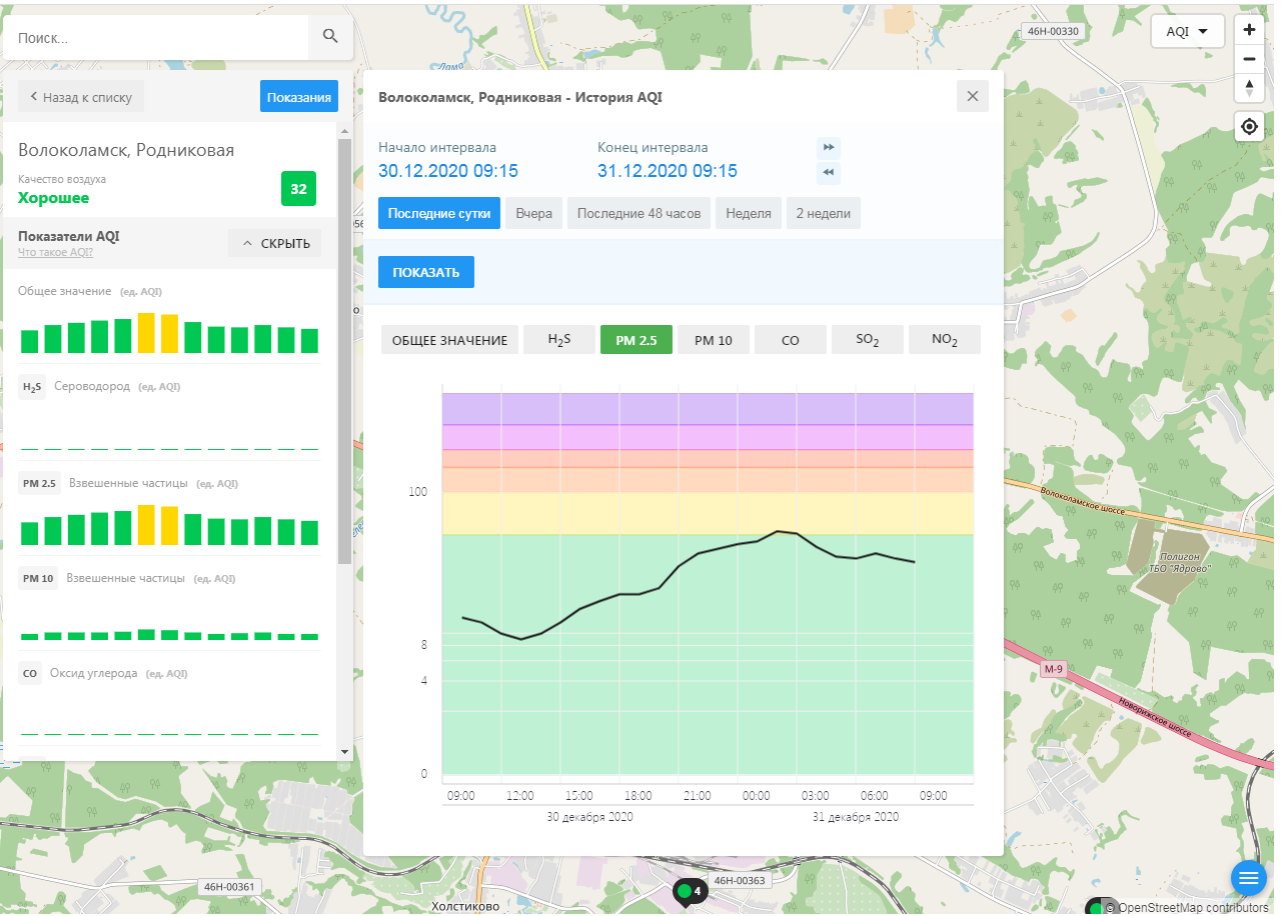

### Волоколамск, Нелидово - История AQI

Начало интервала: 30.12.2020 09:14    Конец интервала: 31.12.2020 09:14

Последние сутки    Вчера    Последние 48 часов    Неделя    2 недели

ПОКАЗАТЬ

ОБЩЕЕ ЗНАЧЕНИЕ    H<sub>2</sub>S    PM 2.5    PM 10    CO    **SO<sub>2</sub>**    NO<sub>2</sub>

100  
8  
4  
0

09:00 12:00 15:00 18:00 21:00 00:00 03:00 06:00 09:00

30 декабря 2020    31 декабря 2020

46Н-00398

© OpenStreetMap contributors

Поиск...

Волоколамск, Родниковая

Качество воздуха **Хорошее** 32

Показатели AQI

Общее значение (ед. AQI)

H<sub>2</sub>S Сероводород (ед. AQI)

PM 2.5 Взвешенные частицы (ед. AQI)

PM 10 Взвешенные частицы (ед. AQI)

CO Оксид углерода (ед. AQI)

Волоколамск, Родниковая - История AQI