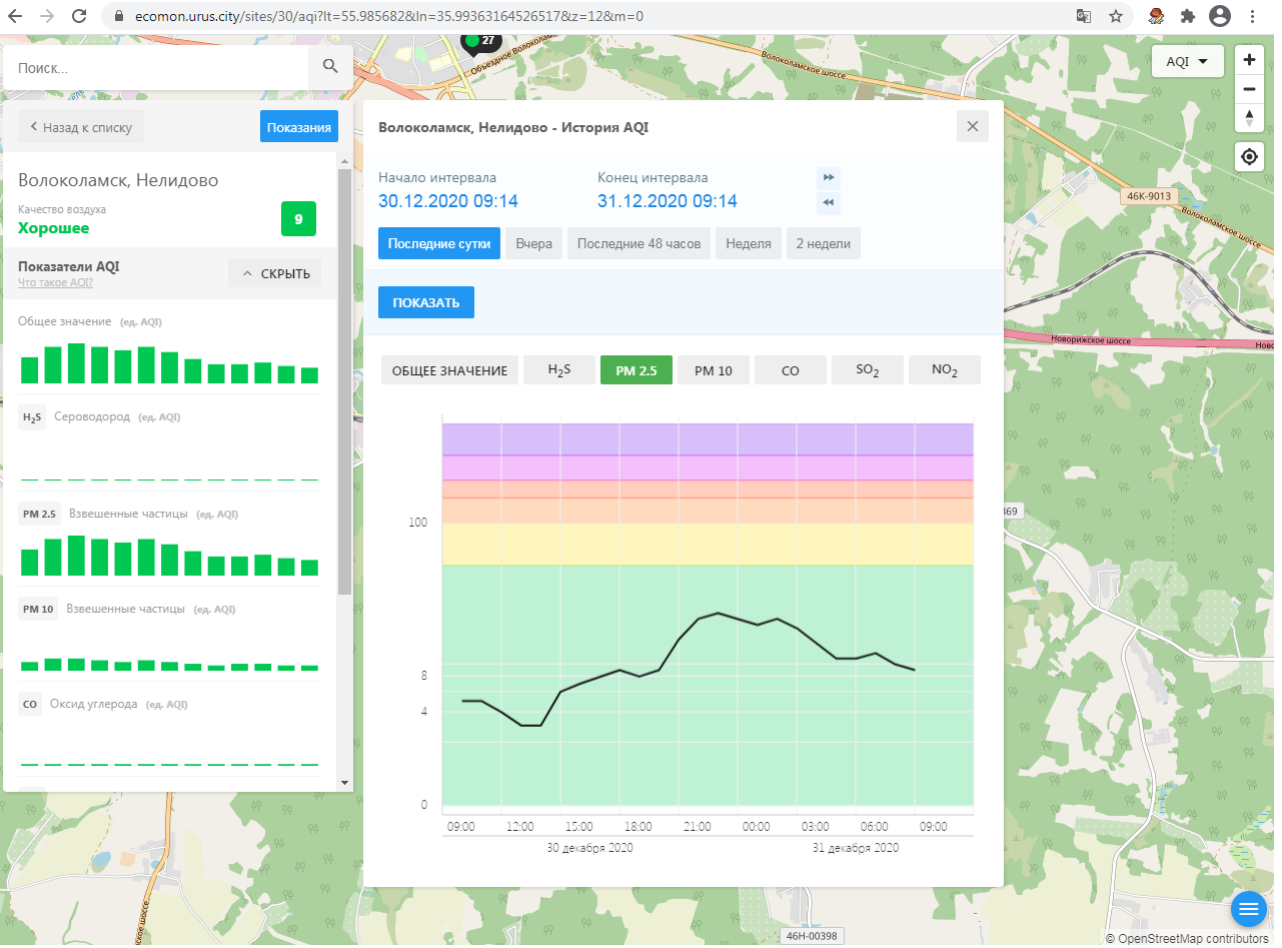

Общее значение (ед. AQI)

**H<sub>2</sub>S** Сероводород (ед. AQI)

---

**PM 2.5** Взвешенные частицы (ед. AQI)

**PM 10** Взвешенные частицы (ед. AQI)

**CO** Оксид углерода (ед. AQI)

---

**Волоколамск, Нелидово - История AQI** ×

09:00    12:00    15:00    18:00    21:00    00:00    03:00    06:00    09:00

30 декабря 2020    31 декабря 2020

AQI +  
-  
↑  
↓  
📍

46K-9013    Волоколамское шоссе

Новорикское шоссе

669

46Н-00398

© OpenStreetMap contributors

ecomon.urus.city/sites/30/aqi?lt=55.985682&ln=35.99363164526517&z=12&m=0

Поиск..

Волоколамск, Нелидово

Качество воздуха **Хорошее** 9

Показатели AQI

Общее значение (ед. AQI)

H<sub>2</sub>S Сероводород (ед. AQI)